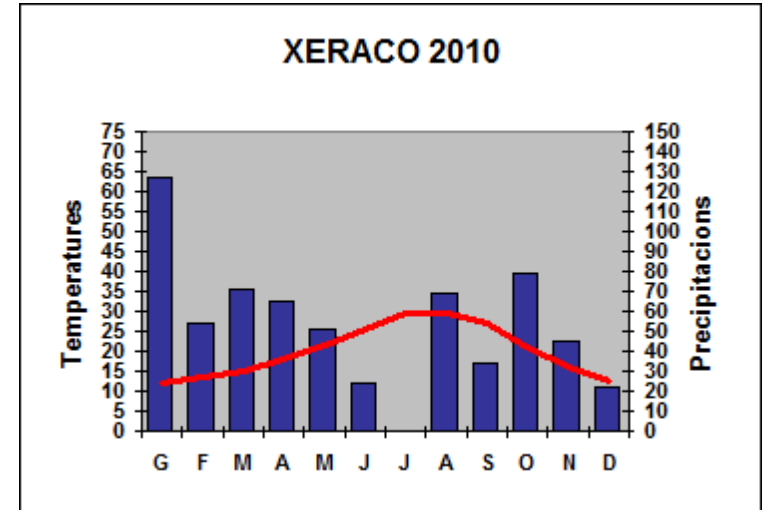

ESTADÍSTICA DEL 2010

Associació cultural La Goleta

(A. Marti-R. Campos)

Dades recollides al centre urbà de Xeraco

MES	Mitjana	T. Màxima	Mitjana	T. Mínima	Humitat	Pressió	Precipitació
	T. Màxima		T. Mínima				
GENER	15,3	22	8,8	3	73,7	1022,8	126,6
FEBRER	17,1	24,5	9,5	4	73	1018,5	54
MARÇ	20,1	28,5	10,5	4	70	1026,3	71
ABRIL	23,4	30,5	13,1	9	71,1	1023,8	65
MAIG	26,8	36,5	15,8	11	68,7	1019,4	51,5
JUNY	30,1	34	20,5	16	69,8	1016	24
JULIOL	34,3	36,5	24,3	20	69,6	1014,6	inap
AGOST	34,6	42	24,2	23	70,4	1013,7	69
SETEMBRE	32,4	37,5	21,6	18	71,1	1016,1	34
OCTUBRE	26,2	31,5	16,2	16	73,9	1019,6	79,5
NOVEMBRE	20,8	26,5	12,1	7,5	72,8	1021,3	45
DESEMBRE	16,5	29	8,6	2	75,5	1025,1	22,5
GENER	276,8		185,2		859,6	12237,2	642,1
Mitjana	23,06667		15,43333		71,63333	1019,767	